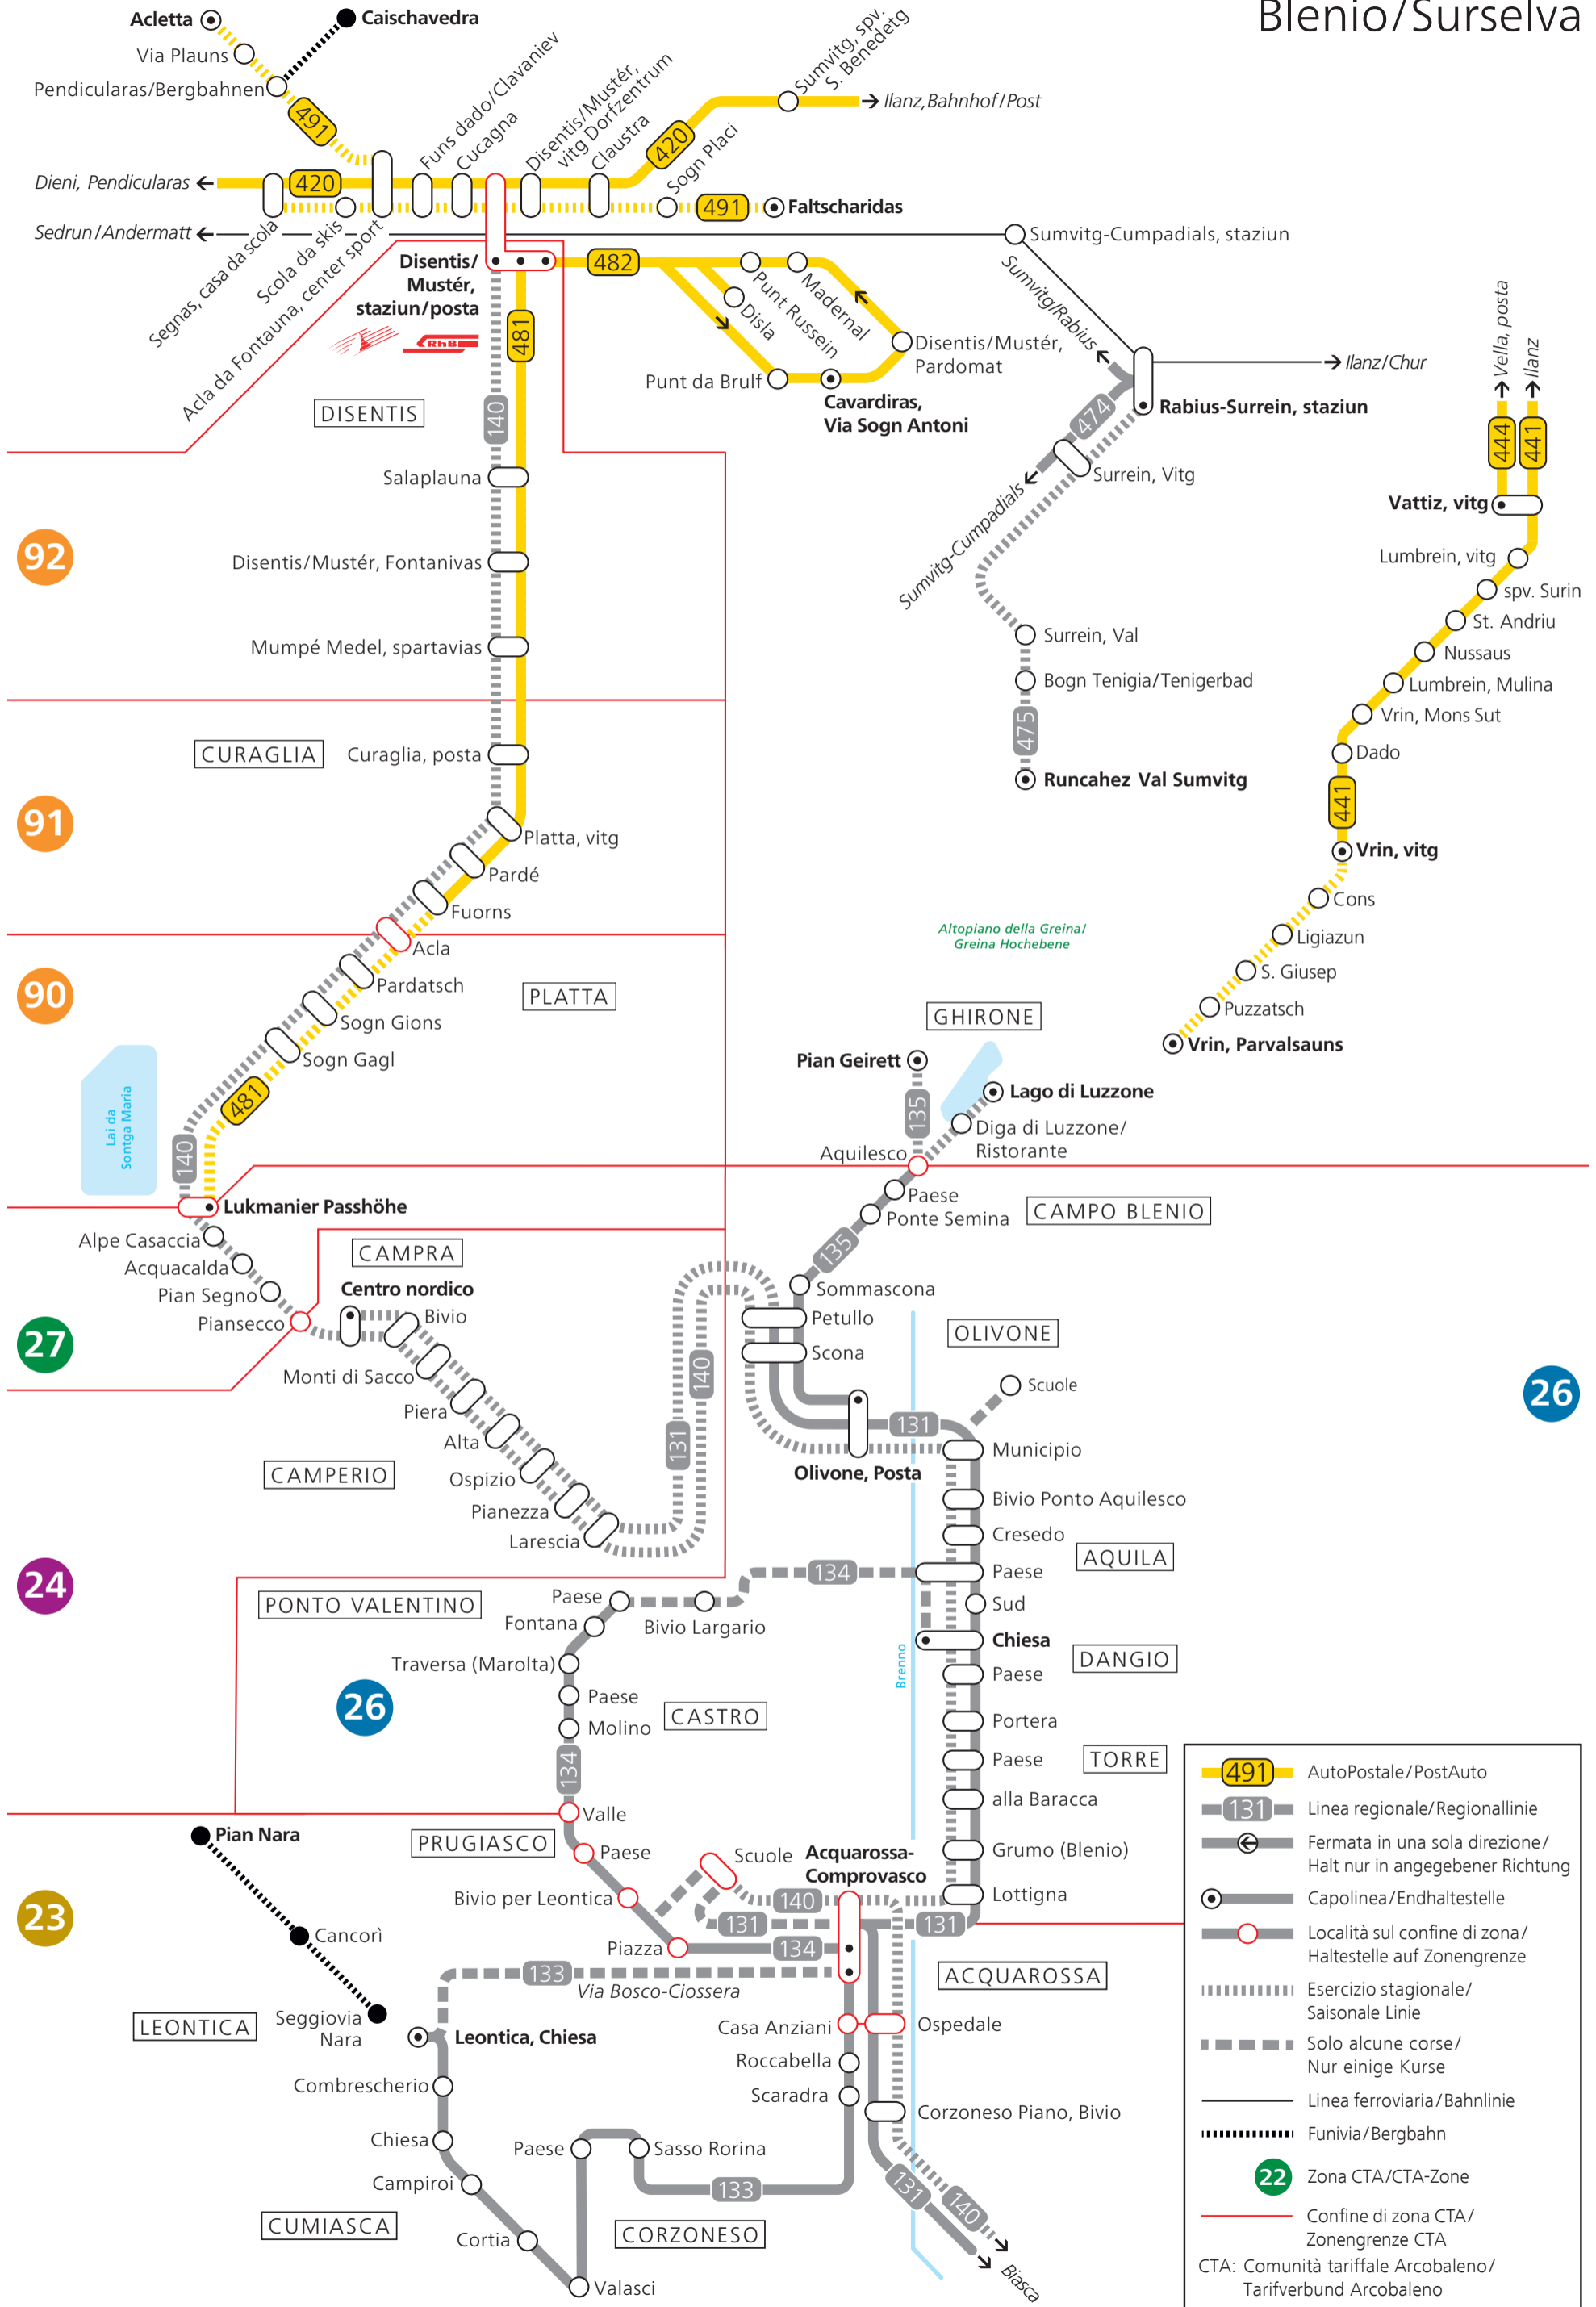

	Linea regionale
	Fermata in una sola direzione
	Capolinea
	Località sul confine di zona CTA
	Esercizio stagionale
	Solo alcune corse
	Linea ferroviaria
	Funivia non inclusa nel perimetro della CTA
	Zona CTA
	Confine di zona CTA
CTA: Comunità tariffale Arcobaleno	

	AutoPostale/PostAuto
	Linea regionale/Regionallinie
	Fermata in una sola direzione/ Halt nur in angegebener Richtung
	Capolinea/Endhaltestelle
	Località sul confine di zona/ Haltestelle auf Zonengrenze
	Esercizio stagionale/ Saisonale Linie
	Solo alcune corse/ Nur einige Kurse
	Linea ferroviaria/Bahnlinie
	Funivia/Bergbahn
	Zona CTA/CTA-Zone
	Confine di zona CTA/ Zonengrenze CTA

CTA: Comunità tariffale Arcobaleno/
Tarifverbund Arcobaleno